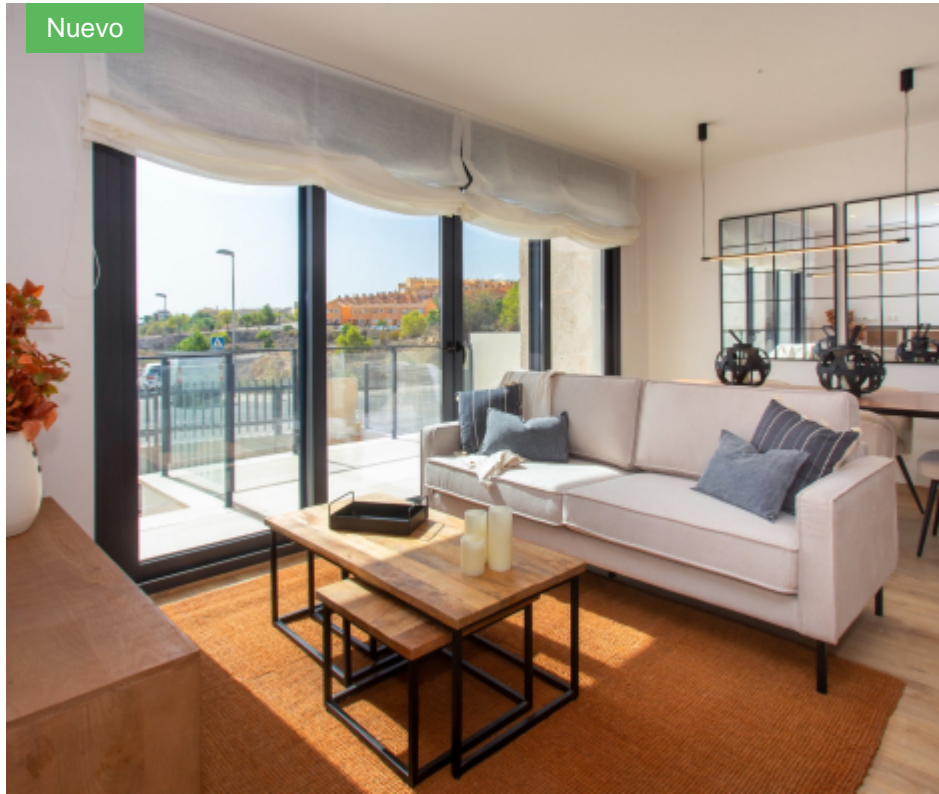

Nuevo

ALICANTE - ALICANTE
OBRA NUEVA - BUNGALOW
REF. SB1580

315.000€

CARACTERÍSTICAS

 3
HABITACIONES

 2
BAÑOS

145M²

PISCINA

DESCRIPCIÓN

OPORTUNIDAD!! A 15 MINUTOS DE ALICANTE, aeropuerto y de la ciudad de ELCHE con jardín, solárium y piscina comunitaria. Estos magníficos bungalows de TRES DORMITORIOS Y TRES BAÑOS EN ALENDA GOLF (Monforte del Cid), un lugar idílico donde la calidad de vida está asegurada. La urbanización privada sólo dista 15 minutos de Elche y Alicante. Las viviendas cuentan con jardín, solárium y garaje e incluyen aerotermia para aprovechar l...